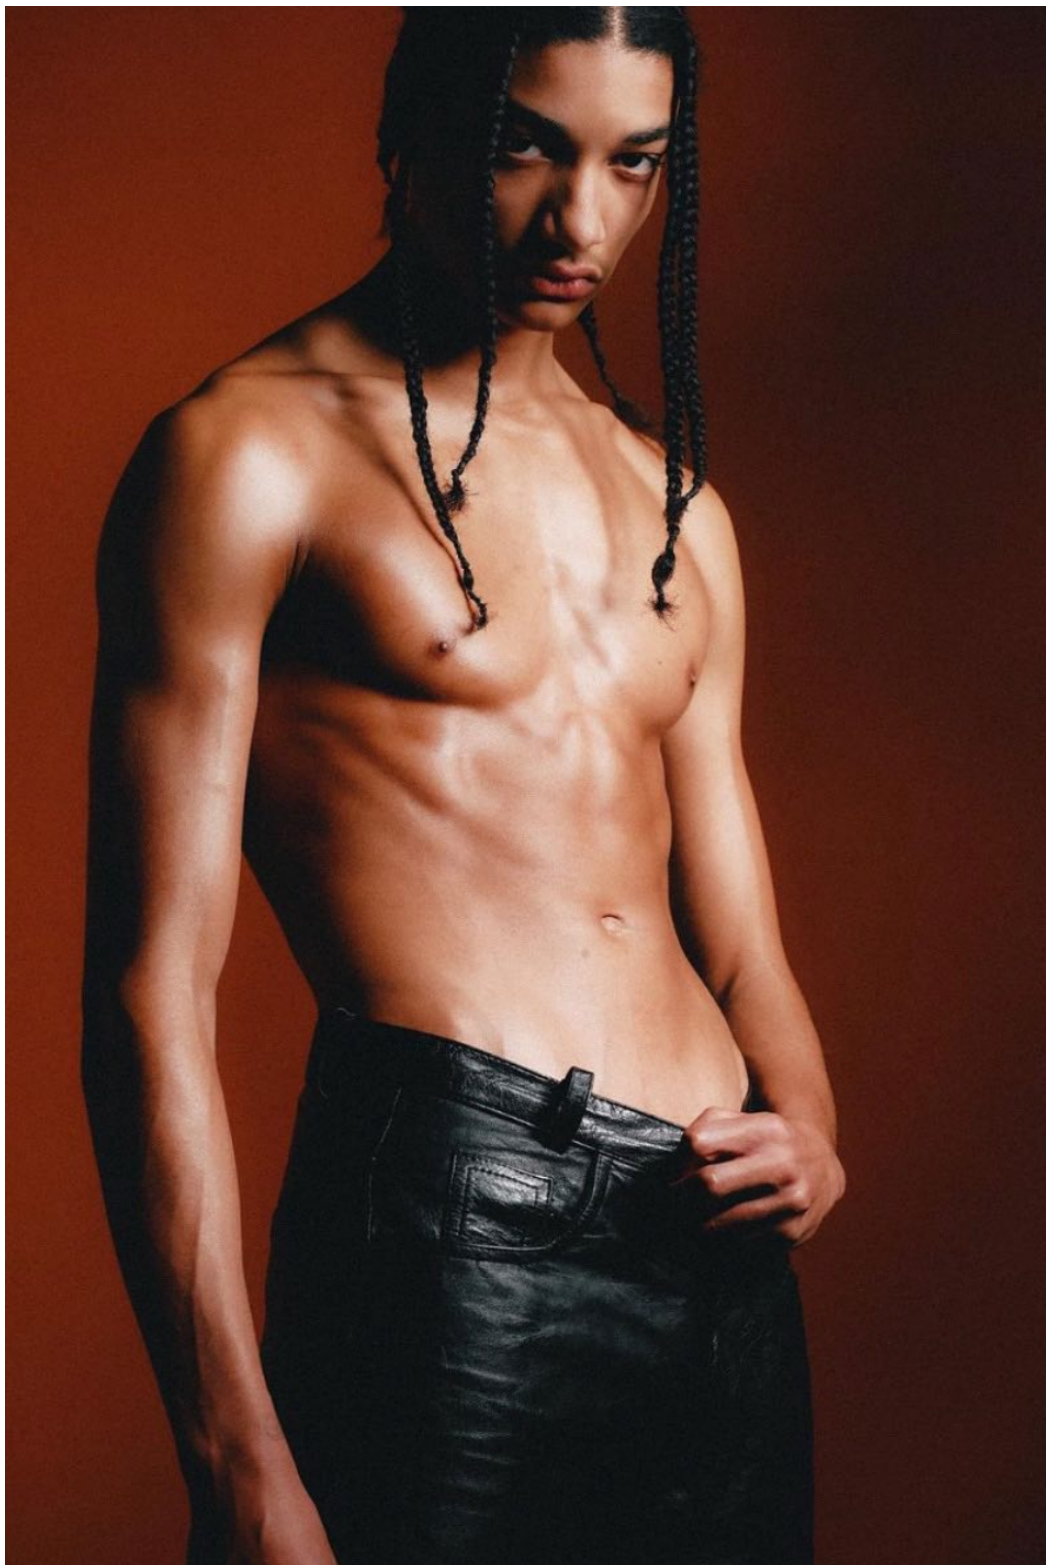

# MELCHIOR

height 186 cm · bust 86 cm · waist 70 cm · suit 46  
shoes size 45 · hair dark brown · eyes brown